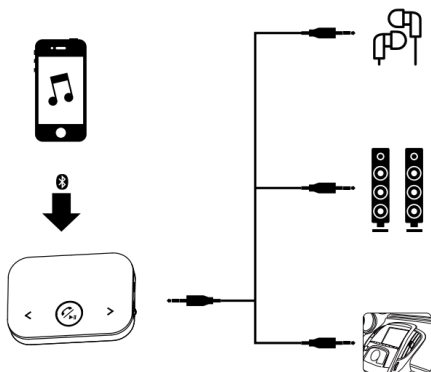

În modul recepție (RX):

1. Când adaptorul este asociat cu dispozitivele Bluetooth, LED-ul va ilumina constant albastru.
2. Apăsați scurt butonul „<” pentru a reda melodia anterioară și apăsați scurt „>” pentru a reda melodia următoare.
3. Apăsați lung „<” pentru a scădea volumul și apăsați lung „>” pentru a crește volumul.
4. Apăsați scurt pentru a reda/pune în pauză muzica.
5. Apăsați scurt pentru a răspunde la apelul primit în modul de apelare Bluetooth.
6. Apăsați scurt pentru a închide apelul în modul de apelare Bluetooth.
7. Apăsați și țineți butonul apăsat timp de 2 secunde în timpul apelului pentru a respinge apelul primit în modul de apelare Bluetooth.

Încărcarea receptorului Bluetooth

1. Când alimentarea bateriei este scăzută, va apărea notificarea aferentă.
2. Indicatorul luminos LED va rămâne roșu în timp ce dispozitivul se încarcă și se va stinge când încărcarea este finalizată.