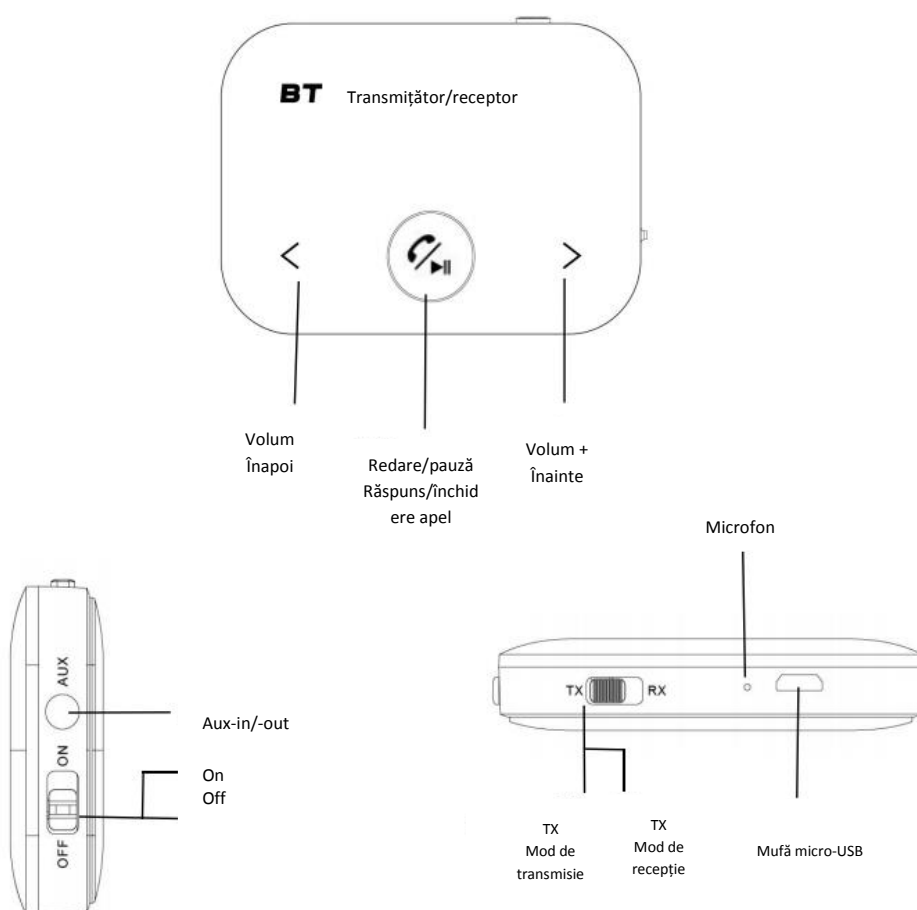

Aspect:

Instrucțiuni de utilizare

Utilizarea dispozitivului

1. Acționați „ON” sau „OFF” pentru a porni sau a opri aparatul.
2. Comutând la „TX” (modul de transmisie), produsul va căuta dispozitivele bluetooth disponibile în mod automat și lumina ledului va lumina intermitent alb; când are loc o asociere cu succes la dispozitivele Bluetooth, ledul va ilumina constant alb. Atunci când comutați la „RX” (modul de recepție), ledul va ilumina albastru, iar la asocierea cu dispozitivele Bluetooth, ledul va ilumina constant albastru.
3. Produsul va căuta în mod automat dispozitivele Bluetooth disponibile. Dacă asocierea cu dispozitivele Bluetooth nu reușește pentru o perioadă lungă de timp, apăsați pentru a căuta din nou dispozitivele Bluetooth și pentru a reconectare.
4. Produsul se va opri automat dacă nu descoperă în 10 minute dispozitive Bluetooth care pot fi asociate; glisați comutatorul „ON/OFF” pentru a reporni adaptorul.